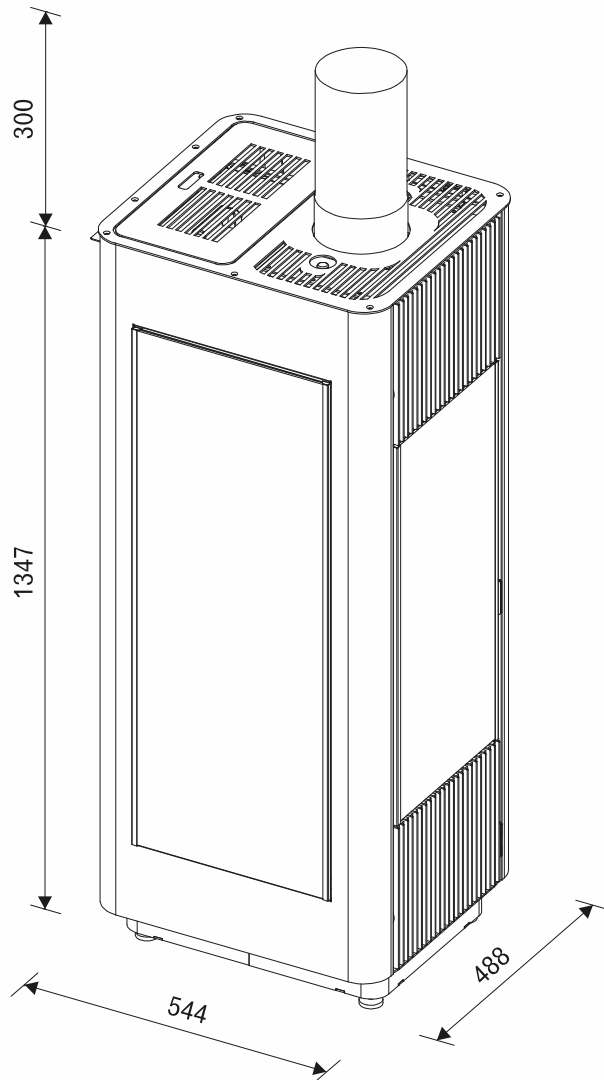

PHENIX NATURAL

Sortie fumées
diamètre 150

Tuyau entrée air
primaire diamètre 60