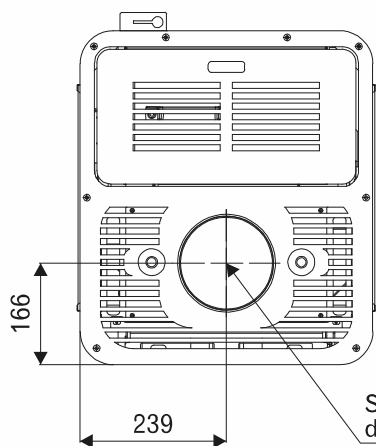

PHENIX NATURAL

Sortie fumées
diamètre 150

Tuyau entrée air
primaire diamètre 60